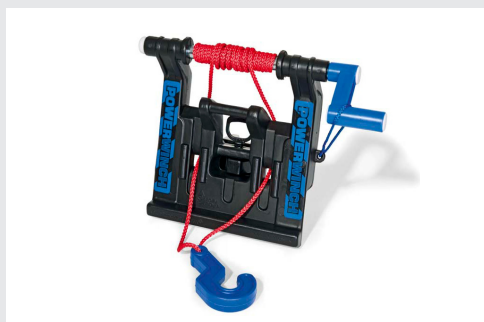

Luge bleue (Rolly Snowshark)  
Ref. RT200702

Siège Baquet pour luge (Rolly Snowcruiser)  
Ref. RT200719

Grappin à bois (Rolly Timber)  
Ref. RT409679

6 rondins bois en plastique  
Ref. RT409631

Treuil (Rolly Powerwinch)  
Ref. RT409006